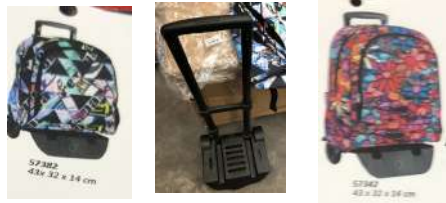

REF.	DESCRIPCIÓN DEL PRODUCTO	CAJAS	PZS
57382	MOCHILA 43 X 32 X 14CM	72	576
57382	TROLEY	72	576
57342	MOCHILA 42 X 32 X 14CM	65	520
57342	TROLEY	65	520
MOCHILAS Y TROLEYS			2192